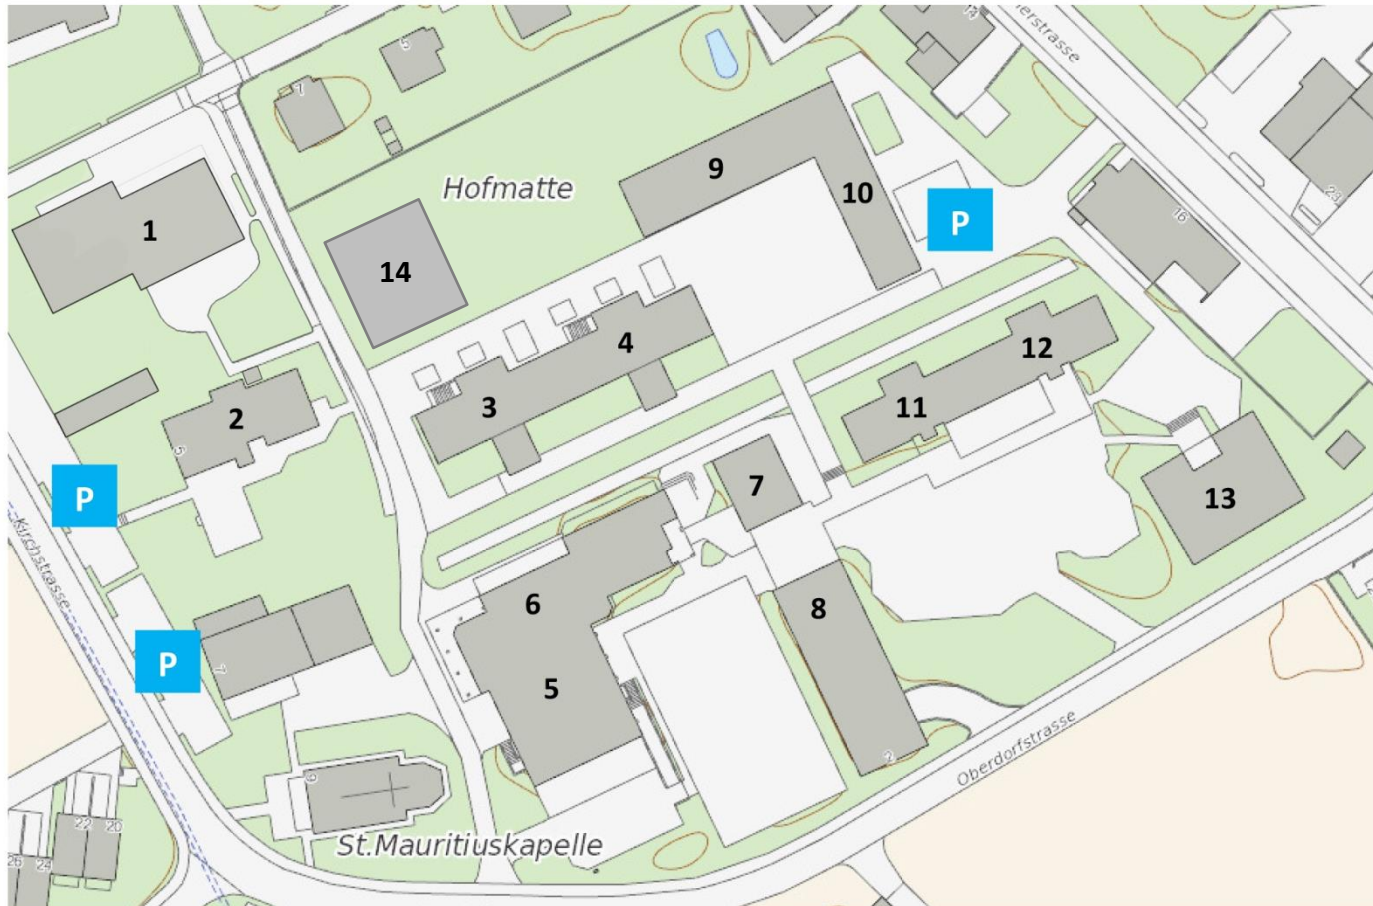

Schule Schötz

Schulanlage Hofmatt

www.geo.lu.ch / 15.5.2016/2.7.2018 / PER

- 1 Kindergärten 3 & 4
- 2 Kindergärten 1 & 2
- 3 Schulhaus 2 West / Musikschule
- 4 Schulhaus 2 Ost
- 5 Turnhalle Hofmatt
- 6 Medienraum
- 7 Singsaal
- 8 Schulsozialarbeit
- 9 Schulhaus 3 / Schulleitung
- 10 Bibliothek
- 11 Schulhaus 1 West
- 12 Schulhaus 1 Ost
- 13 Pavillon KG 5
- 14 Provisorium

➔ Die Sporthalle Morgenweg befindet sich etwa 250m in nördlicher Richtung am Morgenweg.